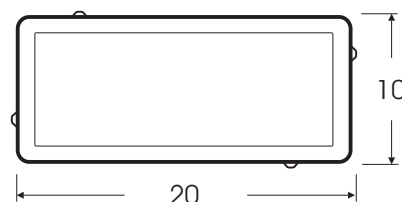

TIPO DE PIEZA Denominación	DIMENSIONES MODULARES EN CM.			m ² / Palet	Und./ Palet	PESO KGS. APROX. PALET
	LOG.	ANC.	ALT.			
ADOQUIN HOLANDA	20	10	6	8,40	420	1168

Este adoquinado permite reunir por sus distintos tamaños y sus formas claras y modernas un ambiente placido y armónico. Dependiendo de su preferencia personal es posible hacer resaltar una zona, un camino o estructurar la superficie dándole un toque particular.